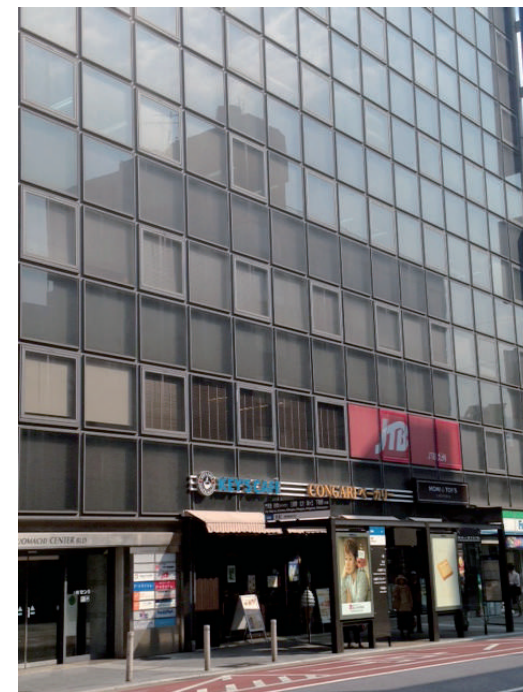

徒歩

JR小倉駅 小倉城口(南口)から5分
モノレール沿いを「平和通駅」方面へ進み、
小倉駅前の信号を右折し直進。
通りを1つ挟んだ右手。

モノレール小倉線 平和通駅から2分

西鉄バス 魚町停留所すぐ前
(門司方面からの魚町停留所から2分)

— 経路

駐車場

当ビルには駐車場がございません。
お車でお越しの際は、近隣の駐車場を
ご利用ください。

リファレンス小倉魚町貸会議室